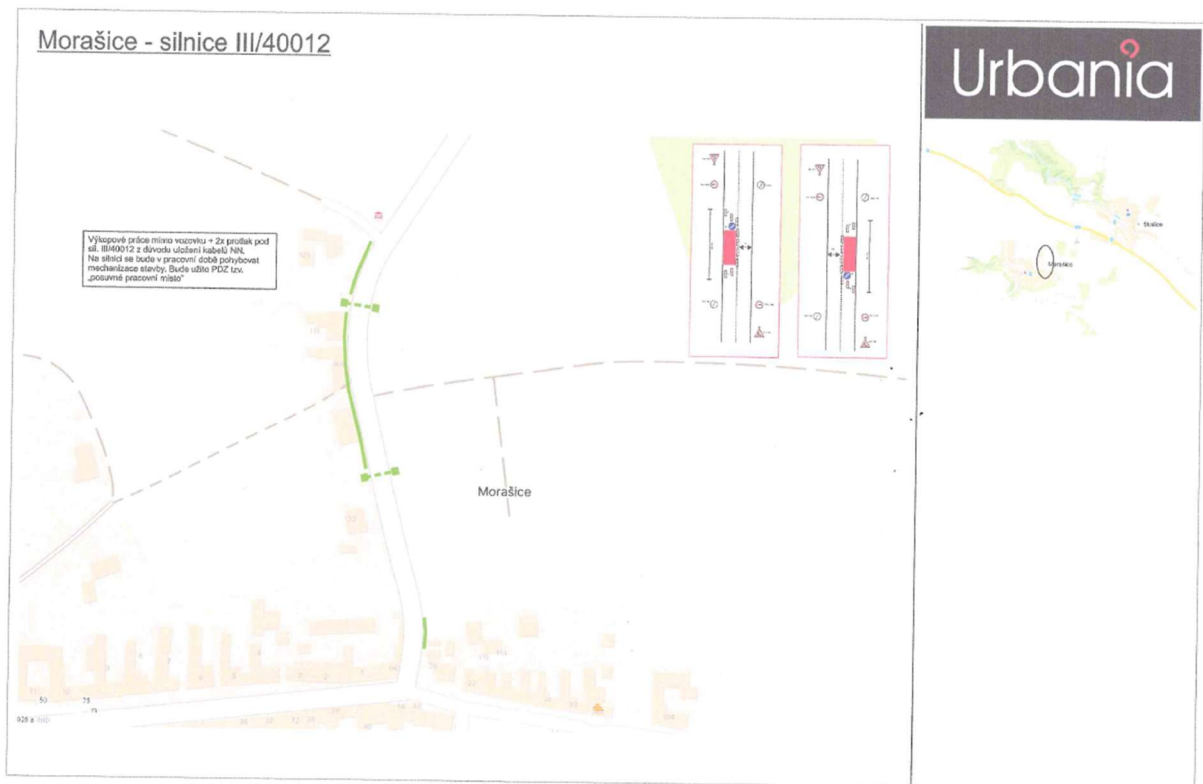

Znojmo 11.05.2026

VEŘEJNÁ VYHLÁŠKA OPATŘENÍ OBECNÉ POVAHY STANOVENÍ PŘECHODNÉ ÚPRAVY PROVOZU NA PK

Městský úřad Znojmo, odbor dopravy (dále jen „správní orgán“), jako obecní úřad obce s rozšířenou působností, který je příslušným ke stanovení místní a přechodné úpravy provozu na pozemních komunikacích, silnici II. a III. třídy, místní komunikaci a veřejně přístupné účelové komunikaci, v územním obvodu Městského úřadu Znojmo, podle ust. § 77 odst. 1 písm. c) a § 124 odst. 6 zákona č. 361/2000 Sb., o provozu na pozemních komunikacích a o změnách některých zákonů, ve znění pozdějších předpisů (dále jen „zákon o silničním provozu“), na základě podnětu právnické osoby ELEKTRO-ZF s.r.o., IČO 09449612, Oleksovice 121, 671 62 Oleksovice (dále jen „žadatel“), podaného dne 21.04.2026, v řízení o opatření obecné povahy podle ust. § 171 a násl. části šesté zákona č. 500/2004 Sb., správní řád, ve znění pozdějších předpisů (dále jen „správní řád“) a podle zvláštní úpravy ust. § 77 odst. 5 zákona o silničním provozu, po projednání podle ust. § 77 odst. 3 zákona o silničním provozu s dotčeným orgánem, kterým je dle ust. § 77 odst. 2 písm. b) zákona o silničním provozu policie (Policie ČR, Krajské ředitelství Jihomoravského kraje, Dopravní inspektorát Znojmo),

stanoví

podle ust. § 77 odst. 5 zákona o silničním provozu
přechodnou úpravu provozu
na silnici III/40012
v k. ú. Morašice

v rozsahu dle situace přechodného dopravního značení, která je přílohou opatření obecné povahy. Důvodem umístění dopravního značení a dopravního zařízení je částečná uzavírka silnice III/40012 v km 1,790 – 1,925 vpravo ve směru staničení silnice a v km 2,000 – 2,013 vlevo ve směru staničení silnice (silniční pozemek parc. č. 1054 v k. ú. Morašice), pro realizaci akce „Morašice rozšíření kNN pro 6 RD“.